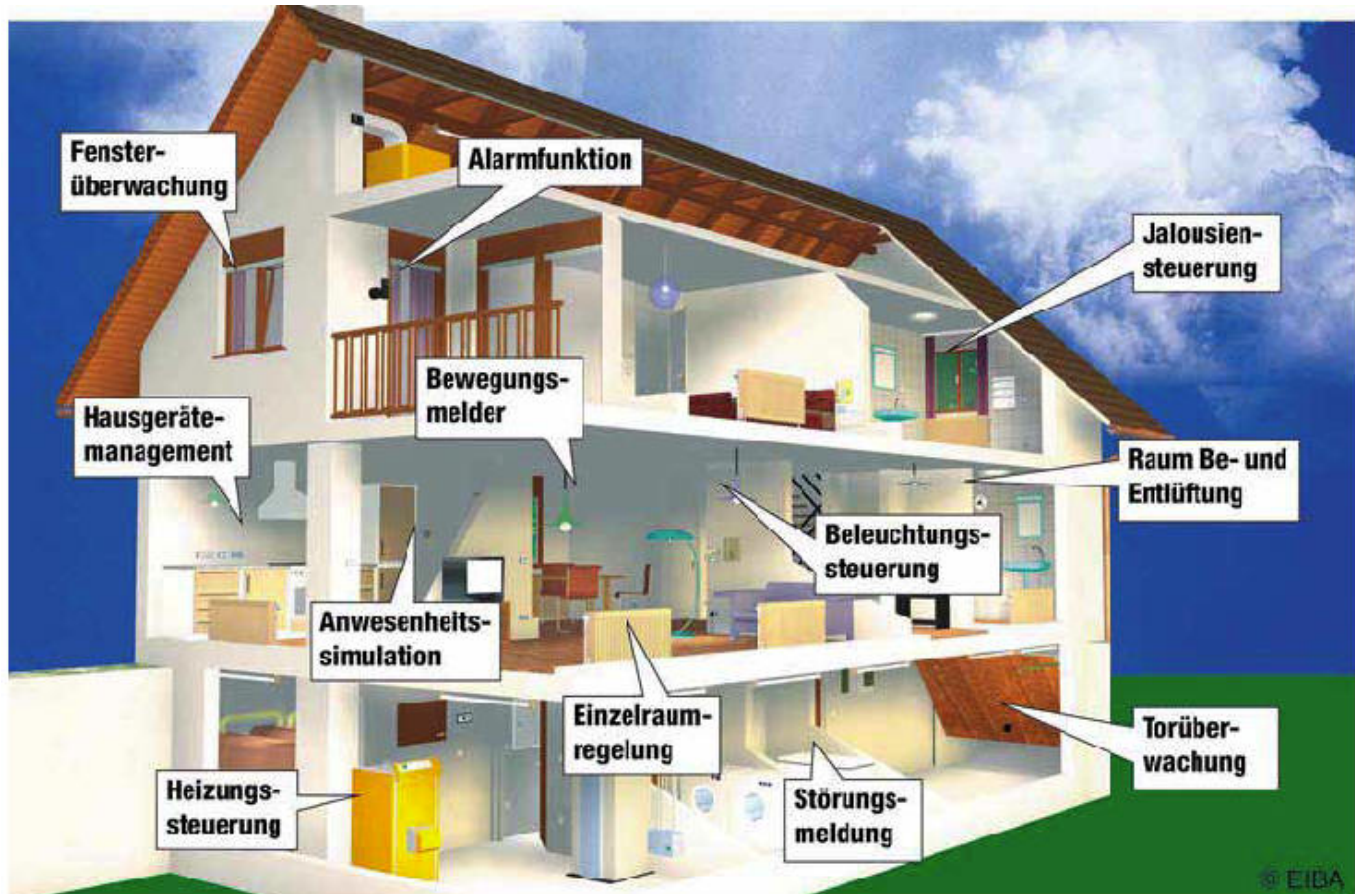

KNX – Intelligente Haustechnik

Wir denken heute schon an morgen

Intelligent, flexibel und jederzeit erweiterbar

Der Europäische Installationsbus (KNX) ist ein weltweit standardisiertes Installationssystem. Es dient der automatischen Steuerung der betriebstechnischen Funktionen in Wohn- und Zweckbauten. Der KNX erhöht die Sicherheit von Personen und Eigentum, sorgt für die effiziente Nutzung von der Energie und steigert den Wohnkomfort. Darüber hinaus reduziert die Technik den Installationsaufwand erheblich: Sämtliche Gewerke lassen sich über den BUS integrieren, von der Beleuchtung bis zur Alarmanlage, von der Raumheizung bis zum Jalousiemanagement.

Ein System mit vielen Funktionen

Intelligent vernetzt durch das Heim- und Gebäudeautomatisierungssystem KNX. Gebäude, Geräte und Anlagen, von der Heizung, Lüftung und Beleuchtung, über die Fenster und Markisen, bis zur einzelnen

Steckdose: Ein energie- und kostensparendes Gesamtsystem.

KNX ist ein registriertes Warenzeichen, Verwendung mit Genehmigung des ZVEI - Zentralverband Elektrotechnik- und Elektronikindustrie e.V.

Nehmen Sie mit uns Kontakt auf